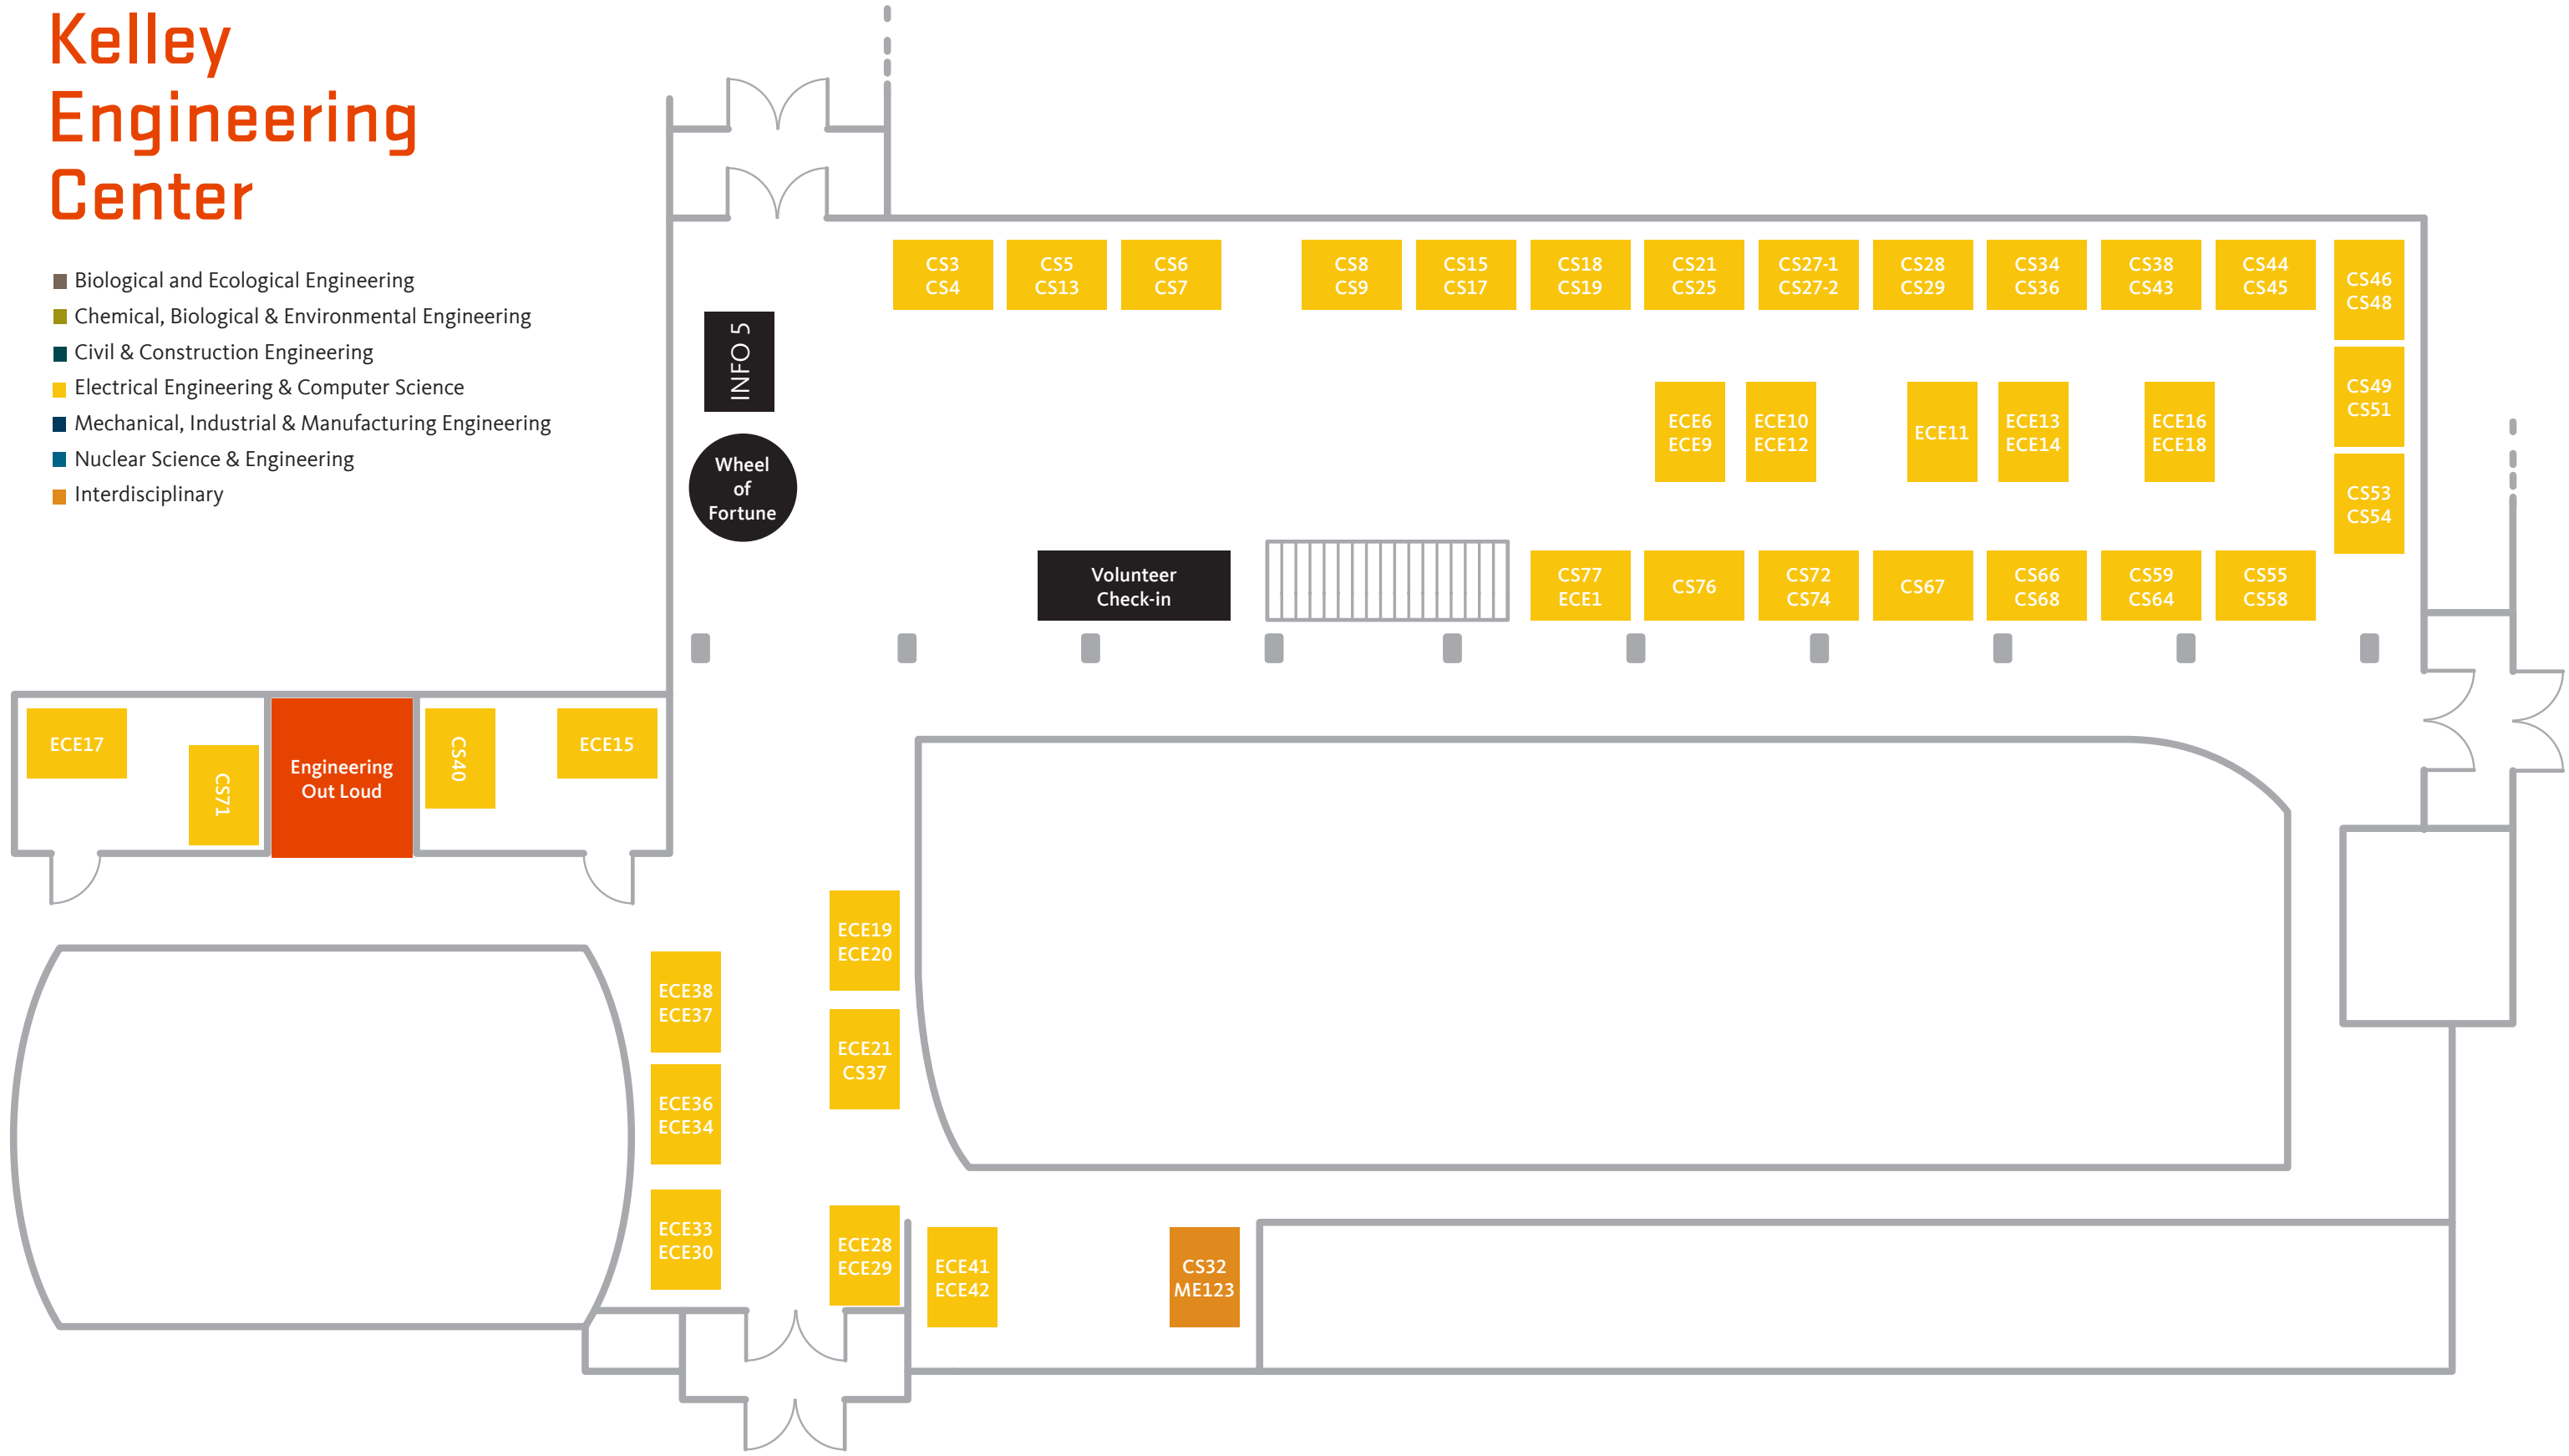

MEMORIAL PLACE

JOHNSON HALL

CHE-A19  
CHE-A18  
CHE-A17  
CHE-A16  
CHE-A15  
CHE-A13  
CHE-A14  
CHE-A11  
CHE-A12  
CHE-A9  
CHE-A10

CHE-A20  
CHE-A21  
CHE-A22  
CHE-A23  
CHE-A7  
CHE-A8  
CHE-A5  
CHE-A6  
CHE-A3  
CHE-A4  
CHE-M9  
CHE-M10  
CHE-M11  
CHE-M12  
CHE-M5  
CHE-M6  
CHE-M7  
CHE-M8  
CHE-A1  
CHE-A2

KELLEY ENGINEERING CENTER

JOHNSON HALL

CAMPUS WAY

INFO 3  
School Tour  
Check-in

MEMORIAL PLACE